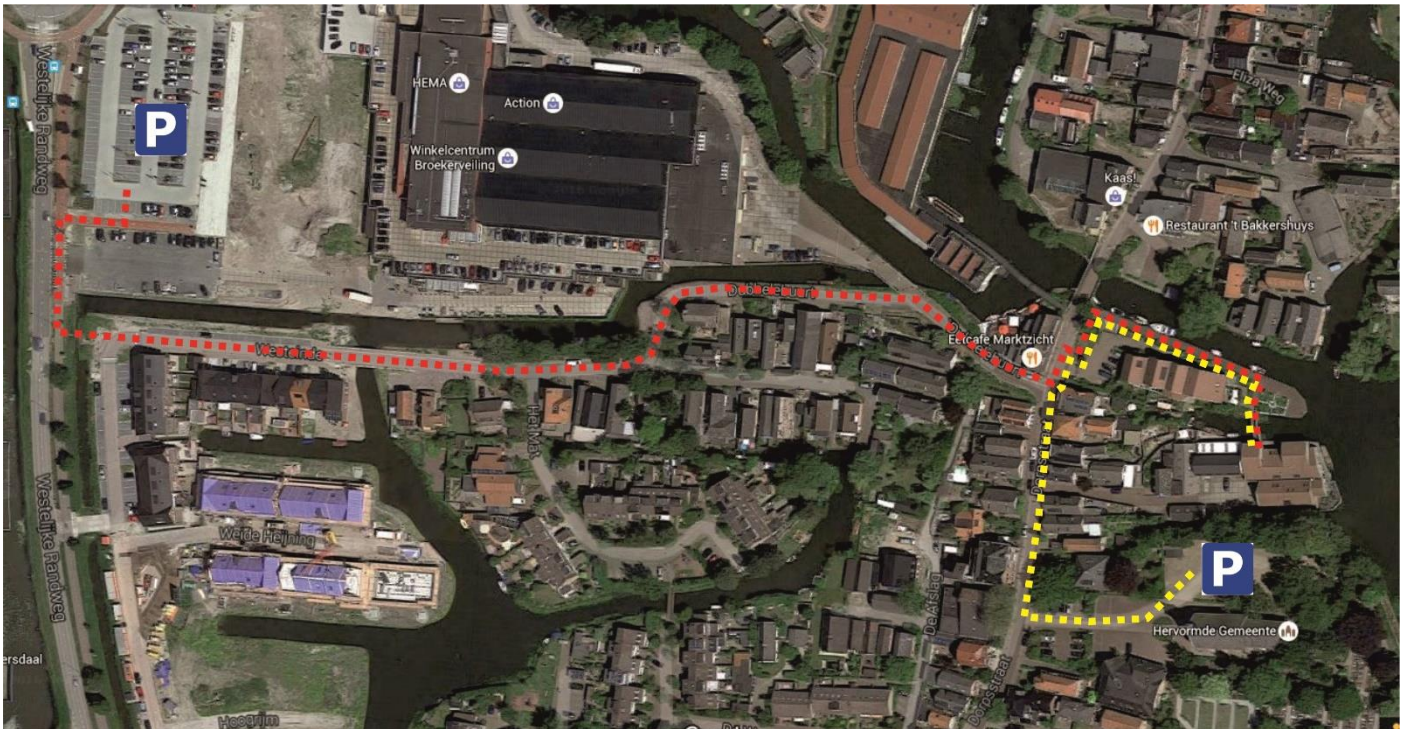

Wij wensen u veel plezier tijdens uw verblijf.

Let op:

U bevindt zich midden in een woongebied, maak dus niet teveel lawaai.

Met vriendelijk groet,

Team zaalverhuur Veldzorg